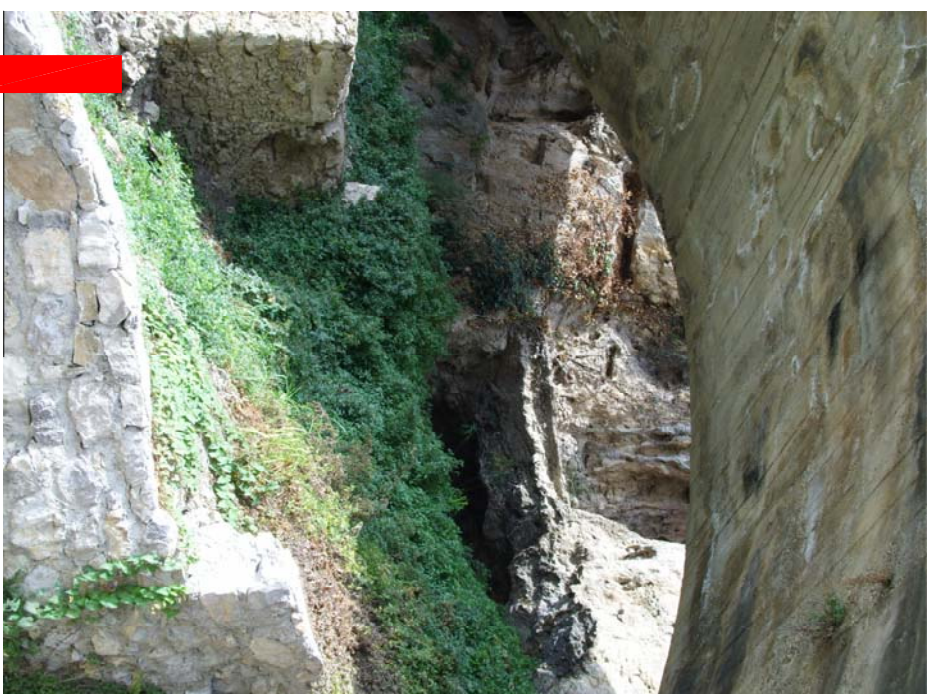

Siti rupestri in Costa d'Amalfi

Inventariazione, rilievo e catalogazione dei siti rupestri e delle relative architetture

SAN MICHELE

Comune di Furore - Località San Michele

Scheda di rilievo

SR003.02

FOTO 2

FOTO 4

FOTO 5

PIANTA PIANO COPERTURA

FOTO 3

SEZIONE TRASVERSALE

SEZIONE LONGITUDINALE

PROSPETTO SUD-EST