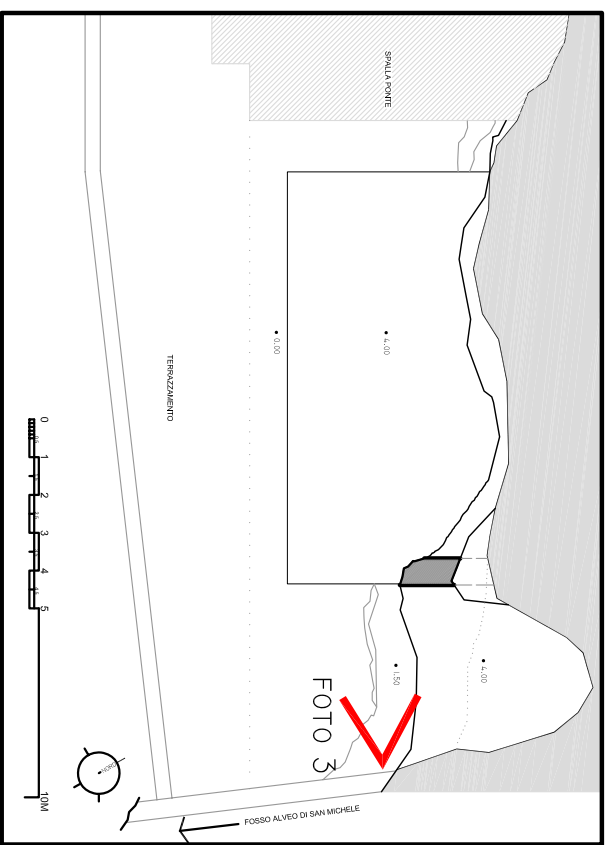

Siti rupestri in Costa d'Amalfi

Inventariazione, rilievo e catalogazione dei siti rupestri e delle relative architetture

SAN MICHELE

Comune di Furore - Località San Michele

Scheda di rilievo

SR003.02

FOTO 2

FOTO 4

FOTO 5

PIANTA PIANO COPERTURA

FOTO 3

SEZIONE TRASVERSALE

SEZIONE LONGITUDINALE

PROSPETTO SUD-EST