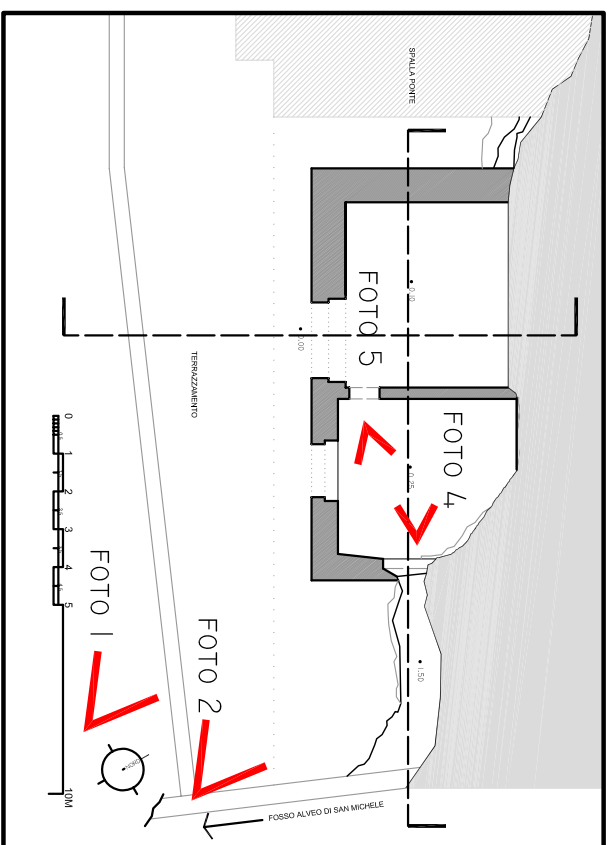

Siti rupestri in Costa d'Amalfi

Inventariazione, rilievo e catalogazione dei siti rupestri e delle relative architetture

SAN MICHELE

Comune di Furore - Località San Michele

Scheda di rilievo

SR003.02

FOTO 2

FOTO 4

FOTO 5

PIANTA PIANO COPERTURA

FOTO 3

SEZIONE TRASVERSALE

SEZIONE LONGITUDINALE

PROSPETTO SUD-EST