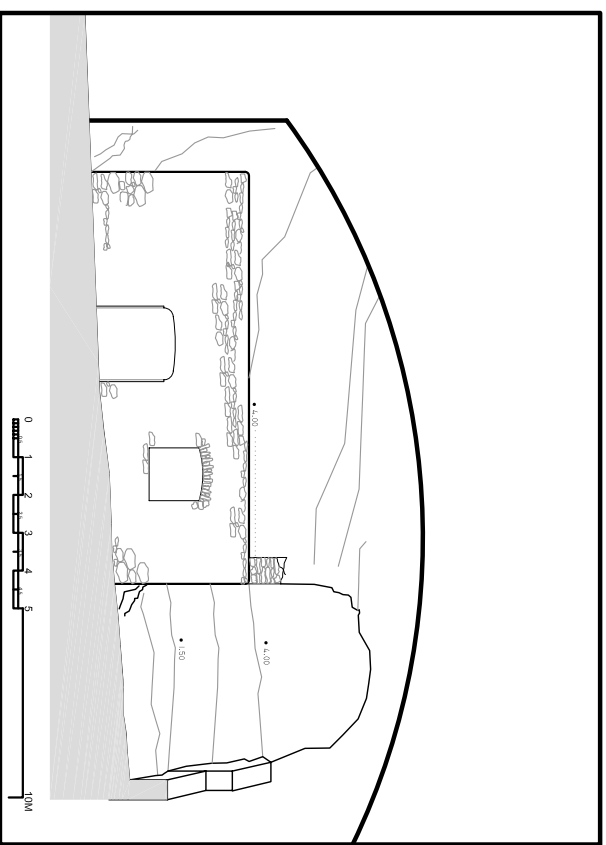

Siti rupestri in Costa d'Amalfi

Inventariazione, rilievo e catalogazione dei siti rupestri e delle relative architetture

SAN MICHELE

Comune di Furore - Località San Michele

Scheda di rilievo

SR003.02

FOTO 2

FOTO 4

FOTO 5

PIANTA PIANO COPERTURA

FOTO 3

SEZIONE TRASVERSALE

SEZIONE LONGITUDINALE

PROSPETTO SUD-EST