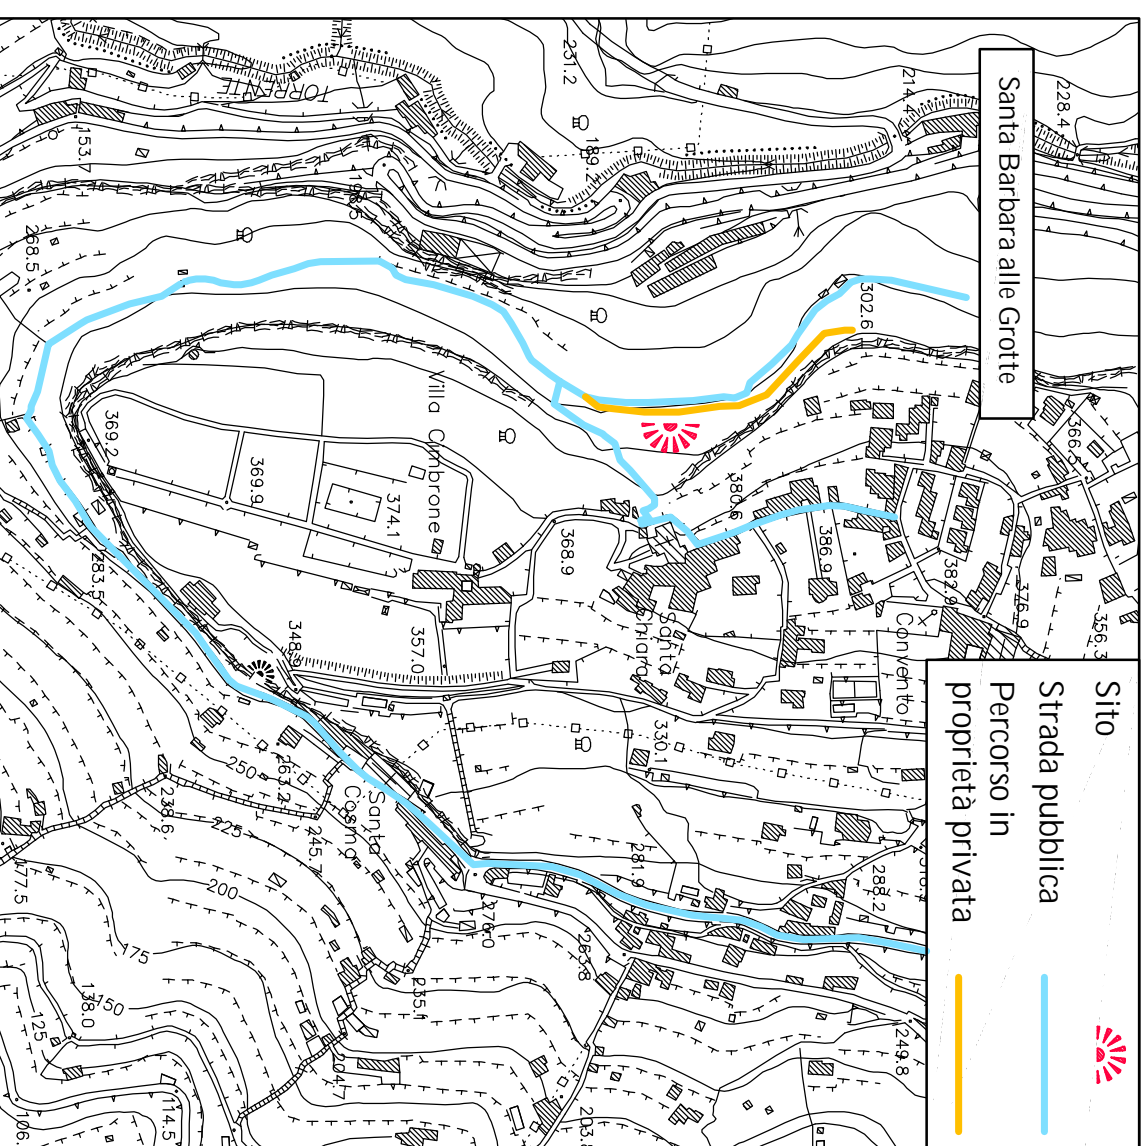

Siti rupestri in Costa d'Amalfi

Inventariazione, rilievo e catalogazione dei siti rupestri e delle relative architetture

Grotta di Santa Barbara
Comune di Ravello Località *Santa Barbara alle grotte*

Scheda di rilievo SR002
Scheda n° 002

FOTO 1