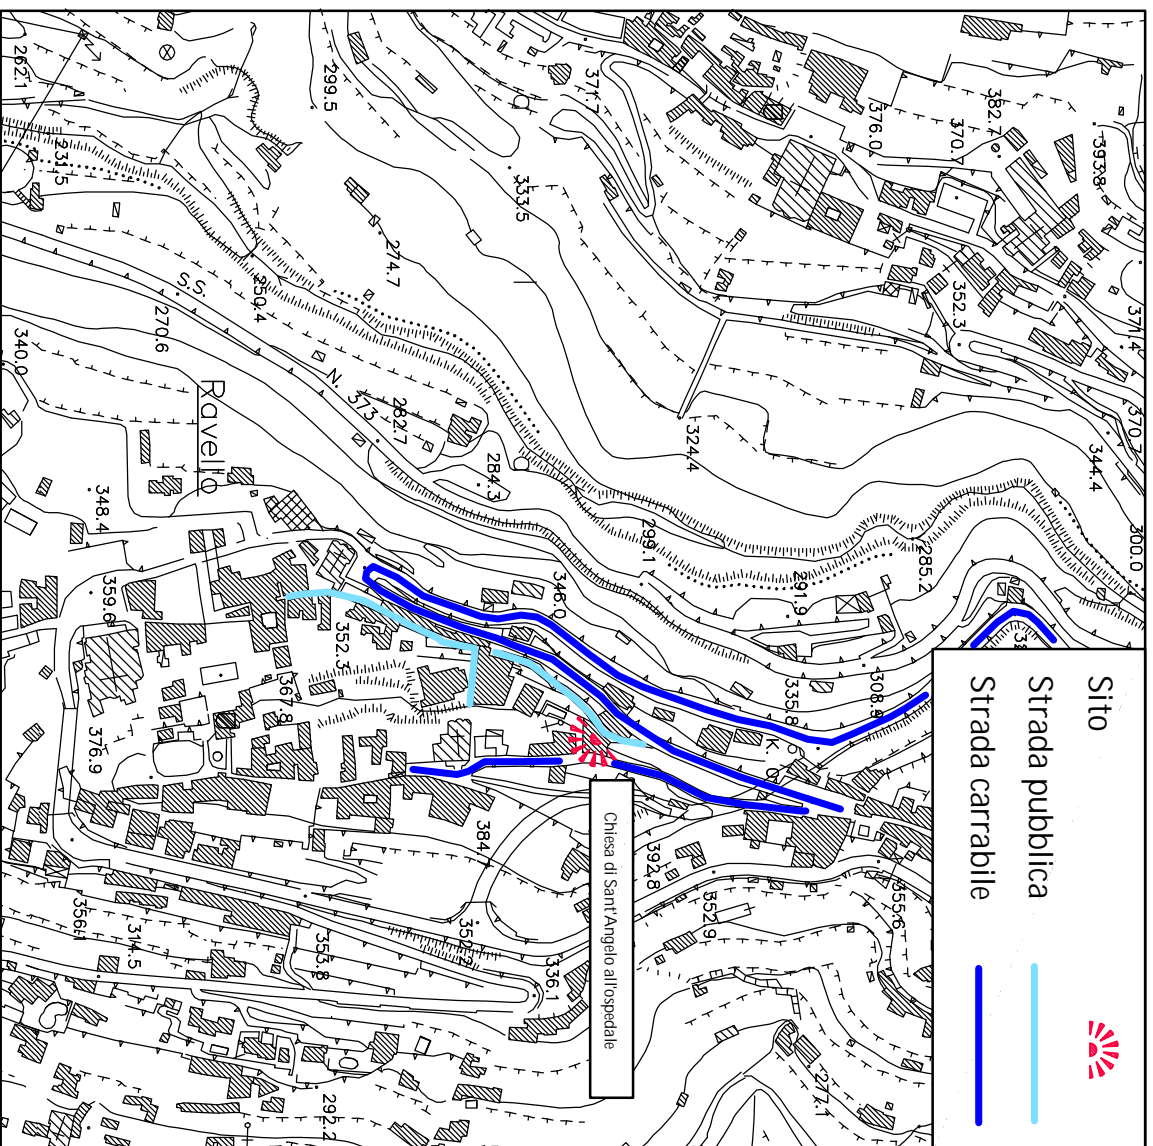

Siti rupestri in Costa d'Amalfi

Inventariazione, rilievo e catalogazione dei siti rupestri e delle relative architetture

Chiesa di Sant'Angelo all'ospedale

Comune di Ravello Località Madonna dell'ospedale

Scheda di rilievo SR001

Scheda n° 001

FOTO 1

FOTO 2